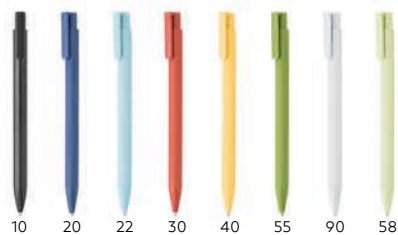

OLOVKE

Indigo / 10.206

PLASTIČNA HEMIJSKA OLOVKA

Boja mastila: plava Dimenzija: Ø1 x 14.6 cm

Pakovanje: 1000/50

Preporučena štampa: tampon, digitalna štampa

Tint / 10.198

PLASTIČNA GEL HEMIJSKA OLOVKA