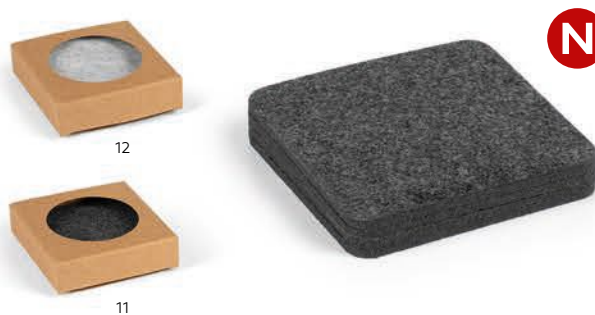

Rubik / 41.179.11

SET PODMETAČA, 10/1

Materijal: filc/bambus Dimenzija: 10.7 x 10.7 x 6 cm Pakovanje: 50/1
Preporučena štampa: sito

Polo / 41.181

SET PODMETAČA, 4/1

Materijal: filc Dimenzija: 10 x 10 x 1.8 cm Pakovanje: 72/1
Preporučena štampa: sito