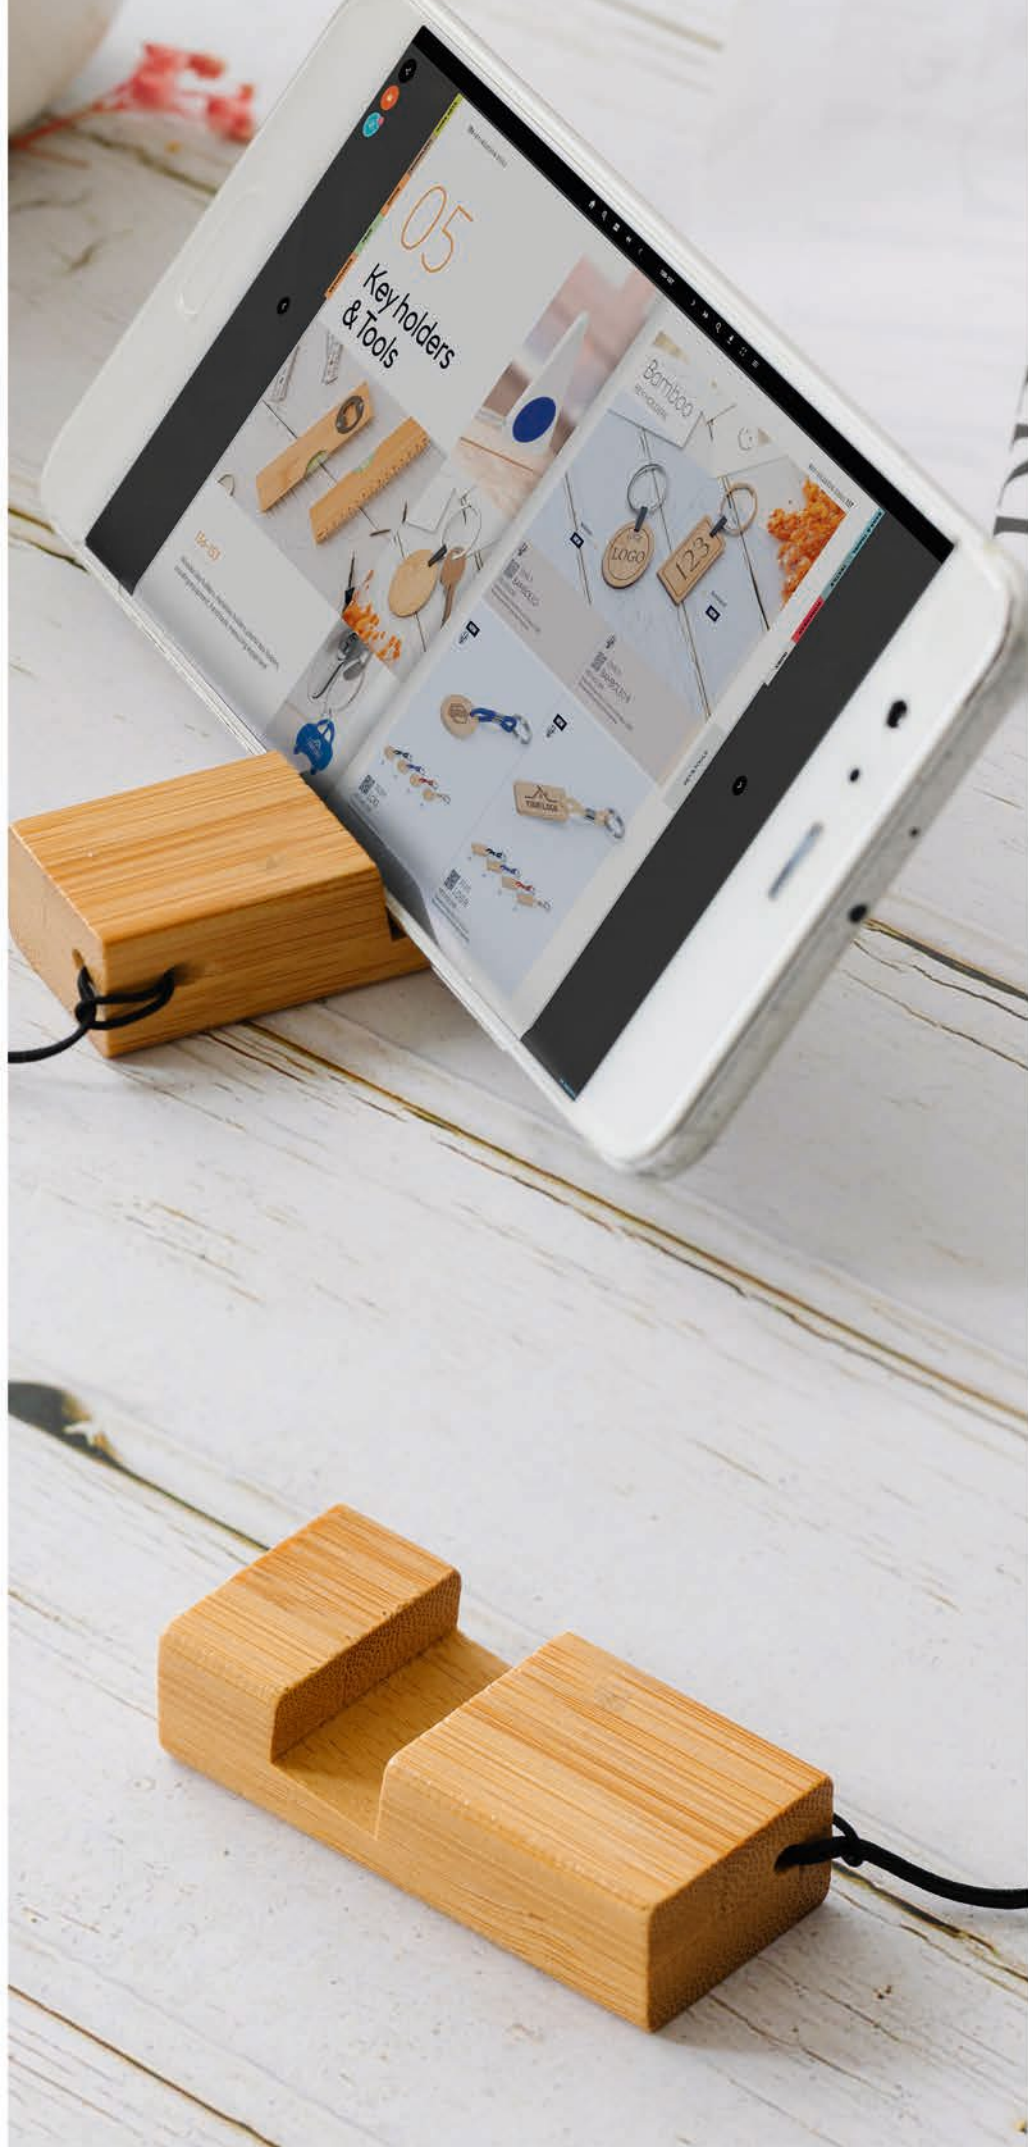

Boja mastila: plava
Dimenzija pakovanja: 16.5 x 6.6 x 2.8 cm
Pakovanje: 50/25/1
Preporučena štampa olovke: laserska gravura

05

PRIVESCI I ALATI

■ Metalni privesci, plastični privesci,
drveni privesci, merni pribor,
izviđačka oprema, ručni alati