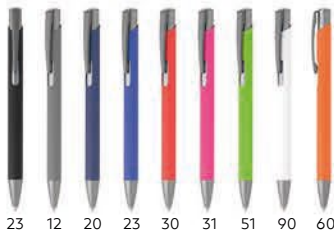

23 12 20 23 30 31 51 90 60

OggiSoft Gray / 11.085

METALNA HEMIJSKA OLOVKA

Boja mastila: plava Dimenzija: Ø 1 x 13.8 cm
Pakovanje: 500/50 Preporučena štampa: digitalna štampa, laserska gravura