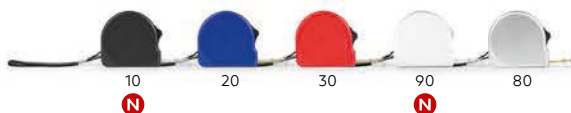

Dot / 32.165

3m

METAR, 3 m

Dimenzija: 5.8 x 5.8 x 2.4 cm

Pakovanje: 144/12/1

Preporučena štampa: laserska gravura