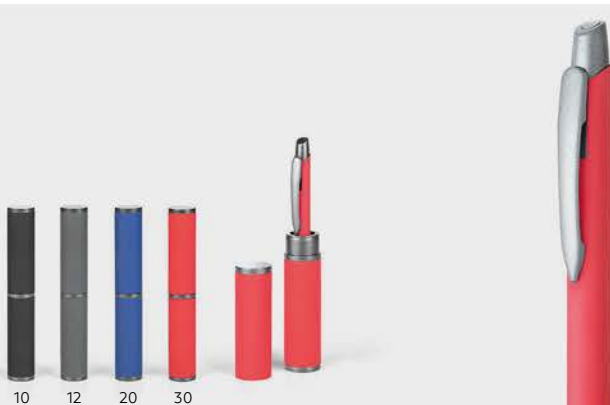

Boja mastila: plava Dimenzija pakovanja: 17.9 x 4.2 x 2.1 cm
Pakovanje: 100/10/1
Preporučena štampa olovke: laserska gravura

Zeta / 14.141

METALNA HEMIJSKA OLOVKA SA PAPIRNOM NAVLAKOM

Boja mastila: plava Dimenzija pakovanja: 15.7 x 4.9 x 1.5 cm
Pakovanje: 250/25
Preporučena štampa olovke: laserska gravura