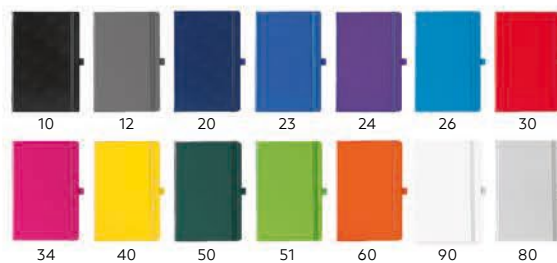

Toto / 34.177

NOTES A5

Knjižni blok: odštampan na krem ofsetnom 80 g/m² papiru, 192 strane sa linijama

Materijal za oblaganje korice: vinil papir

Dimenzija: 14,4 x 21,4 cm Pakovanje: 20

Preporučena štampa: sito, digitalna štampa, folija tisak