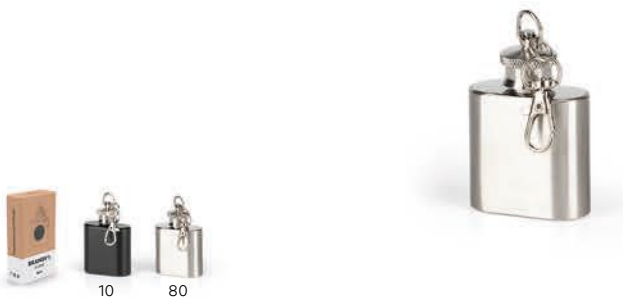

Brandy 1 / 41.129

PLJOSKA, 30 ml

Materijal: nerđajući čelik Dimenzija: 4 x 7 x 2 cm Pakovanje: 400/1
Preporučena štampa: laserska gravura