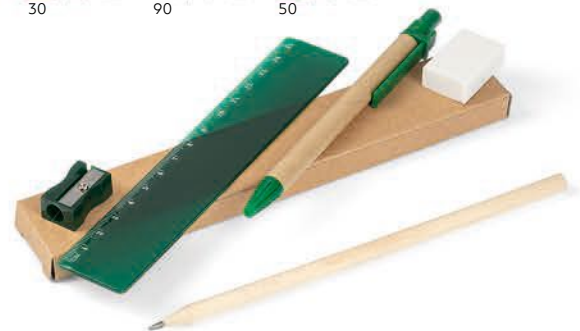

Class / 34.457

SET ZA PISANJE I CRTANJE, 5/1
Dimenzija: 19.7 x 3.4 x 1.2 cm Pakovanje: 400/100/1
Preporučena štampa: digitalna štampa