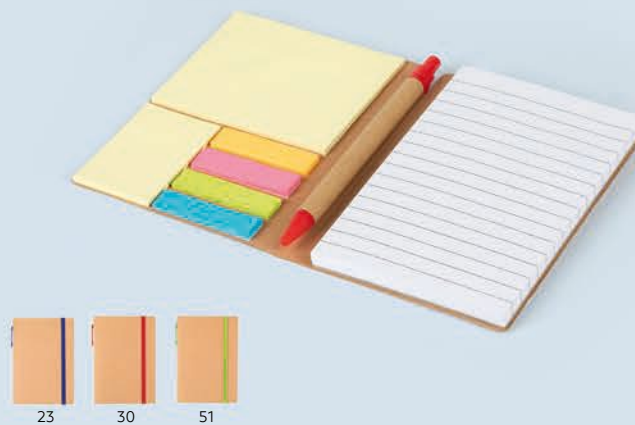

SET ZA BELEŠKE

Dimenzija: 21 x 14.7 x 1.8 cm Pakovanje: 50/25/1

Preporučena štampa: sito

Snap / 34.607

N

BLOK SA MAGNETOM

Dimenzija: 10 x 14 cm Pakovanje: 200/50/1

Preporučena štampa: sito