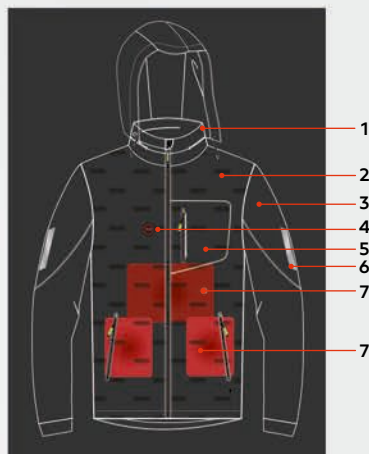

Termo

JAKNA

N

*Pomoćna baterija nije uključena

1. 1 skrivena kapuljača unutar ovratnika
2. 2 sorona® punjenje
3. 3 fleksibilni rukavi
4. 4 prekidač za kontrolu
5. 5 spoljni džepovi
6. 6 reflektivna štampa
7. 7 grejni paneli

iwami® sorona®

Intelligent warming system

Tri panela od karbonskih vlakana greju vašu centralnu telesnu regiju, sa tri prilagodljiva načina rada:

- ✓ osnovni (bela svetlost),
- ✓ srednji (narandžasta svetlost), i
- ✓ visoki (crvena svetlost)

Precizna kontrola je obezbeđena ugrađenim temperaturnim senzorom na glavnom panelu.

mAh	high mode	medium mode	low mode
5.000	2h 40min	3h 20min	4h 30min
10.000	3h 20min	4h 30min	7h 40min

Thermo Jacket / 58.117.11

JAKNA SA UGRAĐENIM GREJAČIMA

Veličine: S, M, L, XL, XXL, 3XL

Sastav: 1. lice - 100% najlon 2. postava - 100% najlon

3. punjenje: Sorona - 100% poliester

4. kragna i rukavi: 85% pamuk, 15% poliester

Pakovanje: 10/1

Preporučena štampa: sito, vez