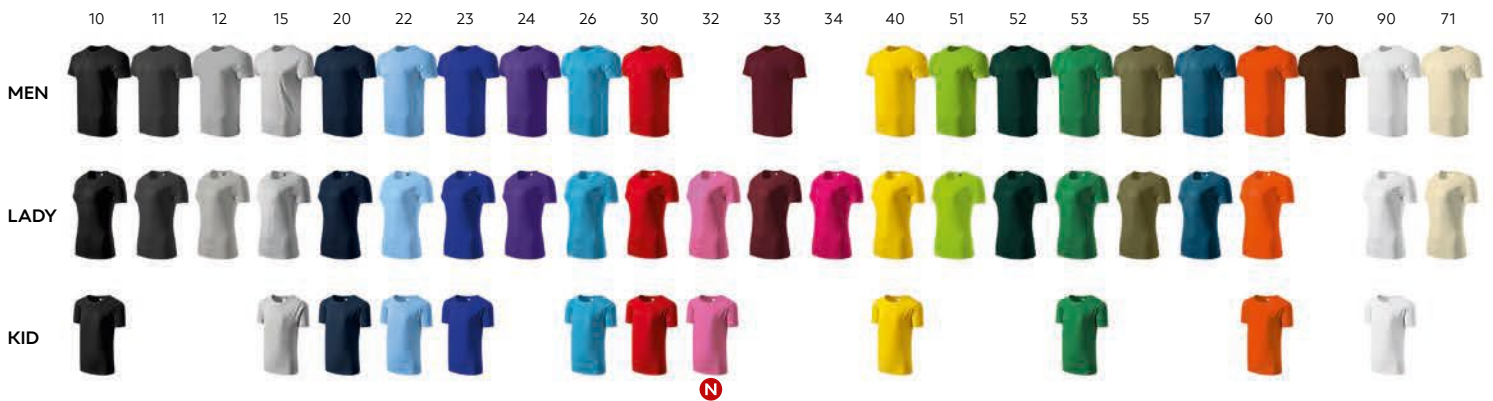

Pakovanje: 50/10/1

Preporučena štampa: sito, preslikač

Master

KOLEKCIJA

KIDS

MASTER

Master Men 50.050 S, M, L, XL, XXL, 3XL *

* .10, .15, .20, .23, .30, .90 - dostupno u veličini XS
* .90 - dostupno u veličini 4XL