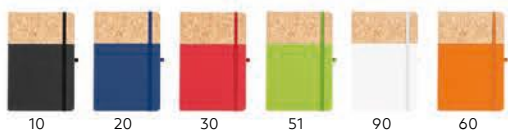

Note / 34.367

NOTES A5

Knjižni blok: odštampan na belom ofsetnom 70 g/m² papiru, 160 strana sa linijama

Materijal za oblaganje korice: eko koža

Dimenzija: 14.2 x 21.2 cm Pakovanje: 50

Preporučena štampa: sito, digitalna štampa, folija tisak, suvi žig, laserska gravura