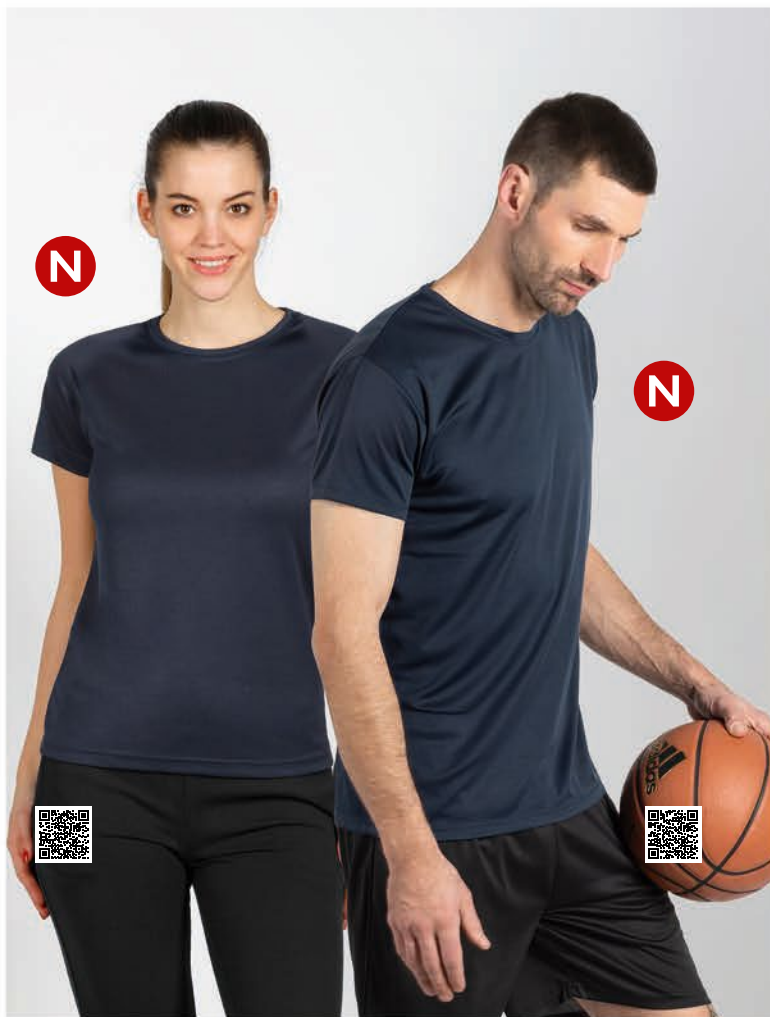

CROSSFIT

Crossfit 50.046 S, M, L, XL, XXL, 3XL

Crossfit Lady 50.047 S, M, L, XL, XXL

SPORTSKA MAJICA KRATKIH RUKAVA, 130 g/m²

Sastav: 100% poliester

Pakovanje: 100/10/1

Preporučena štampa: sito, preslikač, sublimacija