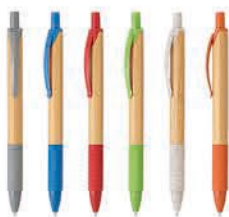

N

11 80 81 82 83 85

Halter / 10.136 

PLASTIČNA "TOUCH" HEMIJSKA OLOVKA SA DRŽAČEM MOBILNIH UREĐAJA
Boja mastila: plava Dimenzija: Ø 1.1 x 14.6 cm
Pakovanje: 1000/50
Preporučena štampa: tampon, sito

12 23 30 51 71 60