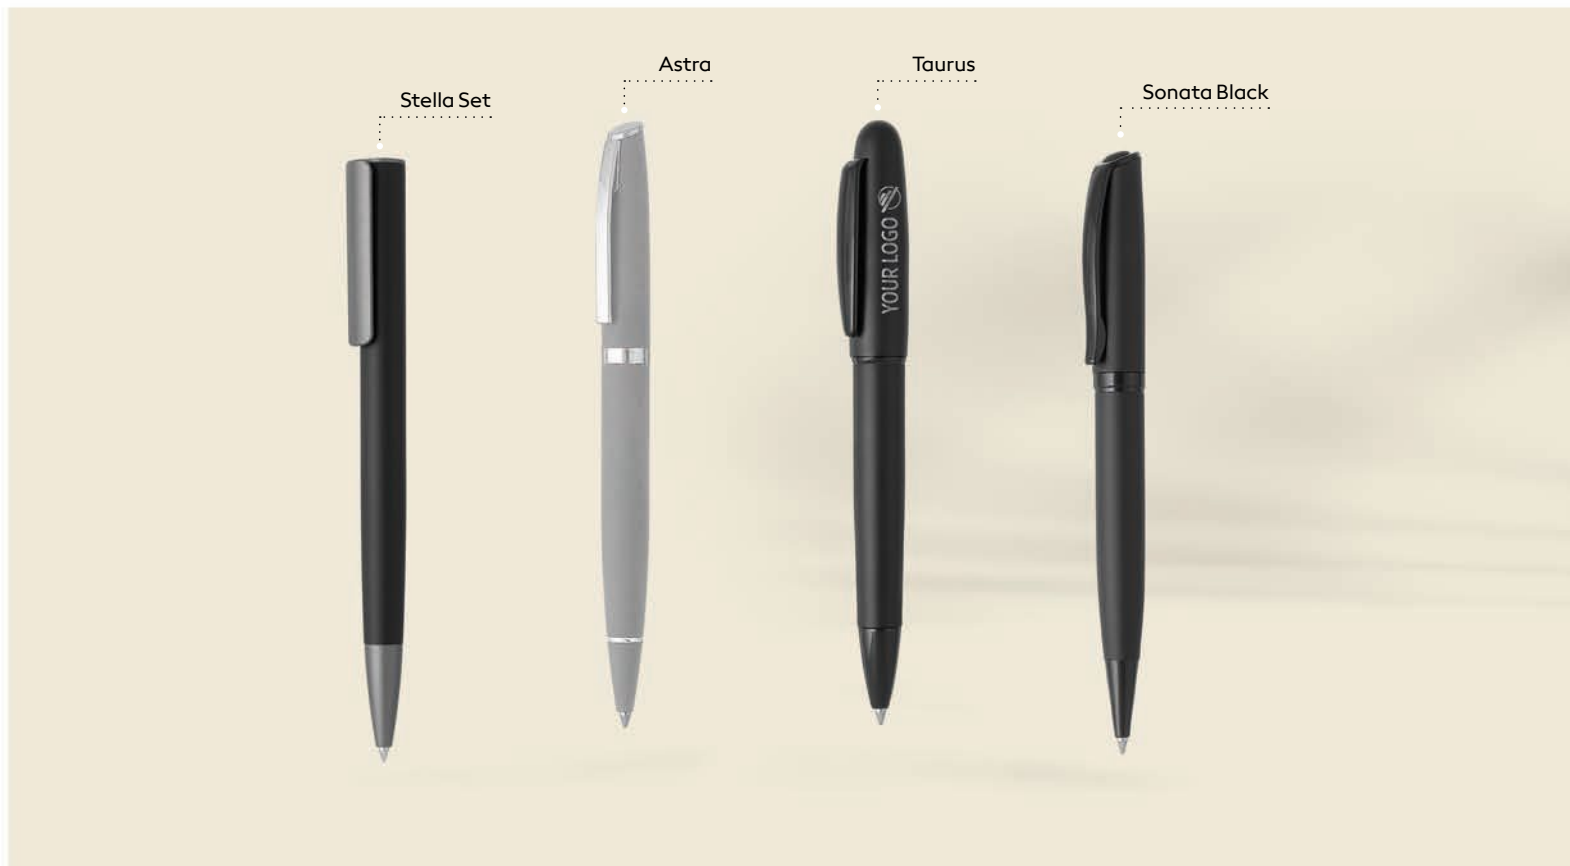

Stella Set / 14.157

SOFT TOUCH

METALNA HEMIJSKA OLOVKA U POKLON KUTIJI

Boja mastila: plava Dimenzija pakovanja: 17,9 x 4,2 x 2,1 cm
Pakovanje: 100/10/1 Preporučena štampa olovke: digitalna štampa, laserska gravura

Astra / 14.153.12

SOFT TOUCH

METALNA HEMIJSKA OLOVKA U POKLON KUTIJI

Boja mastila: plava Dimenzija pakovanja: 17,2 x 3,2 x 2,1 cm
Pakovanje: 200/25/1 Preporučena štampa olovke: digitalna štampa, laserska gravura

Taurus / 14.159.10

REGENT METALNA HEMIJSKA OLOVKA U POKLON KUTIJI

Boja mastila: plava Dimenzija pakovanja: 19,5 x 4,1 x 3 cm
Pakovanje: 100/1
Preporučena štampa olovke: laserska gravura

Sonata Black / 14.160.10

SOFT TOUCH

REGENT METALNA HEMIJSKA OLOVKA U POKLON KUTIJI

Boja mastila: plava Dimenzija pakovanja: 19,5 x 4,1 x 3 cm
Pakovanje: 100/1
Preporučena štampa olovke: laserska gravura