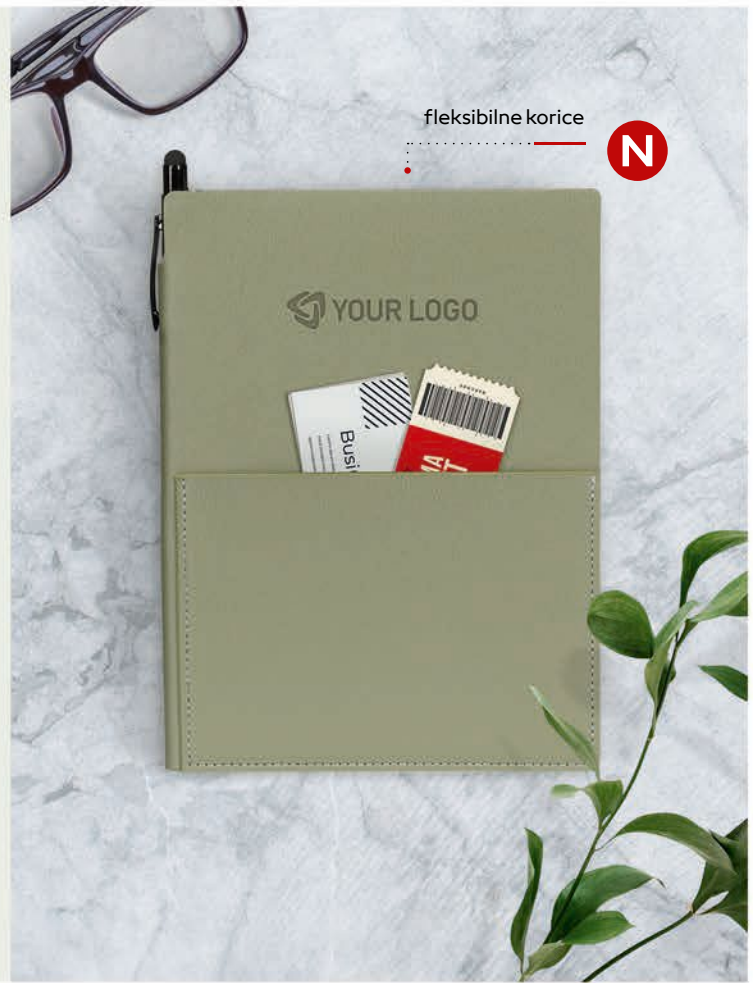

2 ODVOJENA KNJIŽNA
BLOKA

Amalfi / 34.588

NOTES A5

Knjižni blok: odštampan na belom ofsetnom 80 g/m² papiru, 192 strane sa linijama
 Materijal za oblaganje korice: termo osetljiva eko koža
 Dimenzija: 15.7 x 20.8 cm Pakovanje: 40
 Preporučena štampa: suvi žig, sito, laserska gravura, digitalna štampa