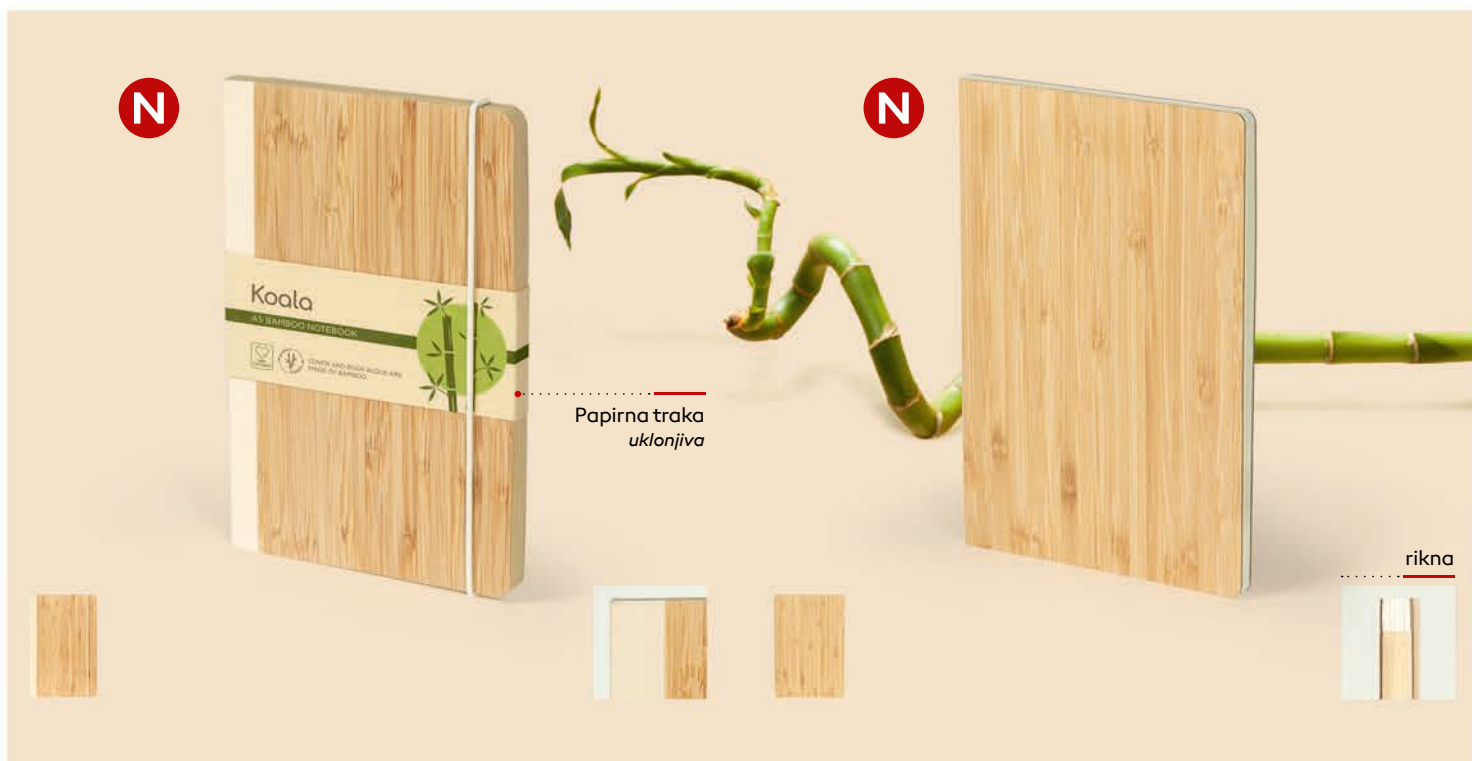

Reciklirana
koža

zadnja strana

11

71

Nomad / 34.593

N

NOTES A5

Knjižni blok: odštampan na krem ofsetnom 70 g/m² papiru, 160 strana sa linijama
Materijal za oblaganje korice: reciklirana koža
Dimenzija: 13.5 x 21 cm Pakovanje: 40
Preporučena štampa: suvi žig, sito, folija tisak, laserska gravura, digitalna štampa