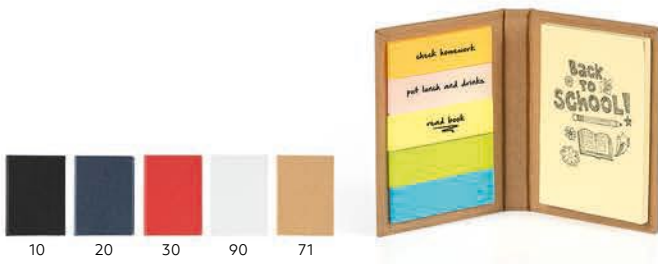

Icon / 34.358

SET ZA BELEŠKE

Dimenzija: 6.3 x 8.6 x 1.3 cm Pakovanje: 320/40
Preporučena štampa: sito, digitalna štampa