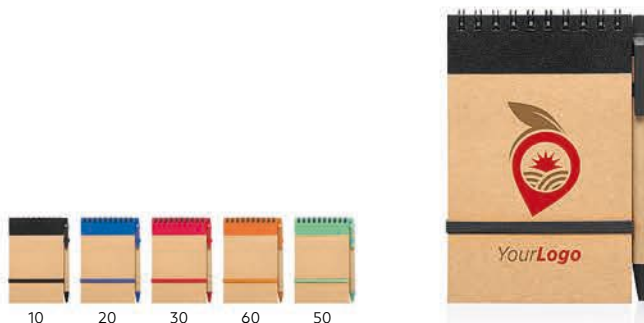

Organic / 34.108

NOTES SA OLOVKOM

Dimenzija: 14 x 10 x 1,3 cm Pakovanje: 100/50/1

Preporučena štampa: sito