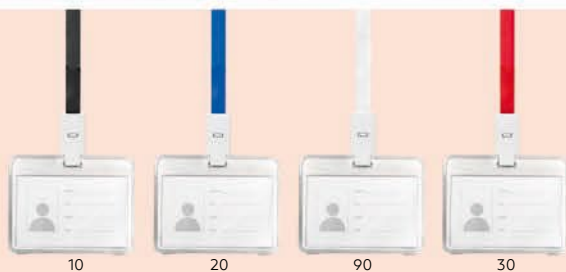

Kolekcija Magneta za frižidere

Ego / 35.144

PLASTIČNI ULOŽAK ZA IDENTIFIKACIONU KARTICU SA TRAKICOM

Dimenzija: 9,7 x 7,7 x 0,7 cm Pakovanje: 384/48
Preporučena štampa: digitalna štampa

Holding / 35.138

PLASTIČNI ULOŽAK ZA IDENTIFIKACIONU KARTICU SA TRAKICOM