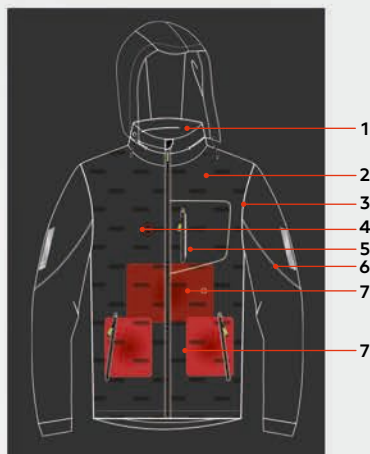

Termo

JAKNA SA
GREJAČIMA

*Pomoćna baterija nije uključena

- 1 skrivena kapuljača unutar ovratnika
- 2 sorona® punjenje
- 3 fleksibilni rukavi
- 4 prekidač za kontrolu
- 5 spoljni džepovi
- 6 reflektivna štampa
- 7 grejni paneli