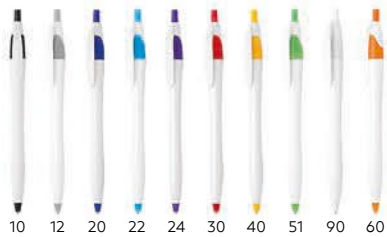

10 12 20 22 24 30 40 51 90 60

521 / 10.083

PLASTIČNA HEMIJSKA OLOVKA

Boja mastila: plava Dimenzija: Ø 1 x 14.5 cm

Pakovanje: 1000/50

Preporučena štampa: tampon