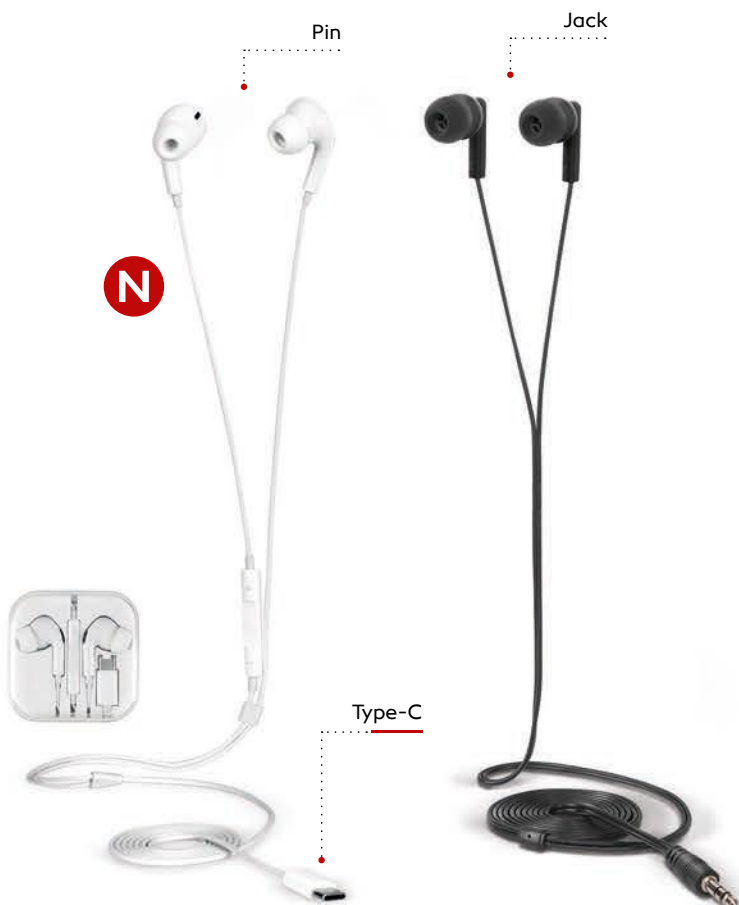

BEŽIČNE STEREO SLUŠALICE

Dimenzija: 6 x 6 x 1.5 cm

Pakovanje: 100/1

Preporučena štampa: tampon, sito,
digitalna štampa

Pin / 37.991.90

SLUŠALICE

Dimenzija: 6 x 6 x 2 cm Dužina: 1.19 m Pakovanje: 300/100/1

Preporučena štampa: sito, tampon, digitalna štampa