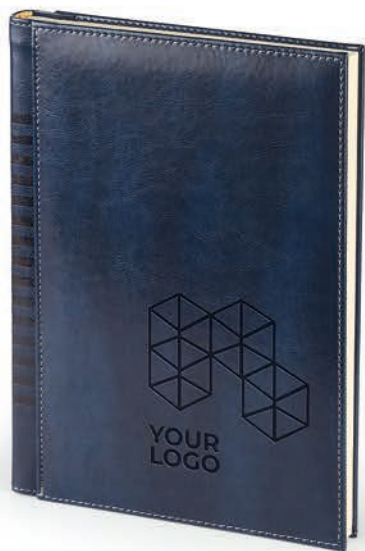

5th Avenue / 60.904

ROKOVNIK B5 U POKLON KUTIJI

Knjižni blok: odštampan na krem ofsetnom 80 g/m² papiru, 224 strane sa linijama

Materijal za oblaganje korice: termo osetljiva eko koža

Dimenzija: 17.5 x 24.5 cm Pakovanje: 10

Preporučena štampa: sito, digitalna štampa, folija tisak, suvi žig, laserska gravura