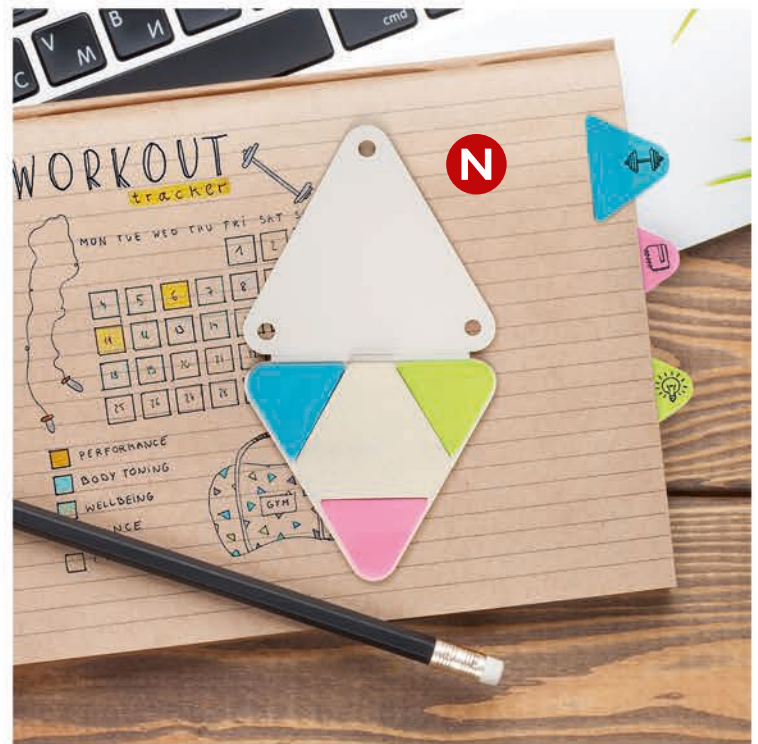

Bright / 34.599.90

SET ZA BELEŠKE

Dimenzija: 10.2 x 9.1 x 0.4 cm Pakovanje: 400/200/1
Preporučena štampa: sito