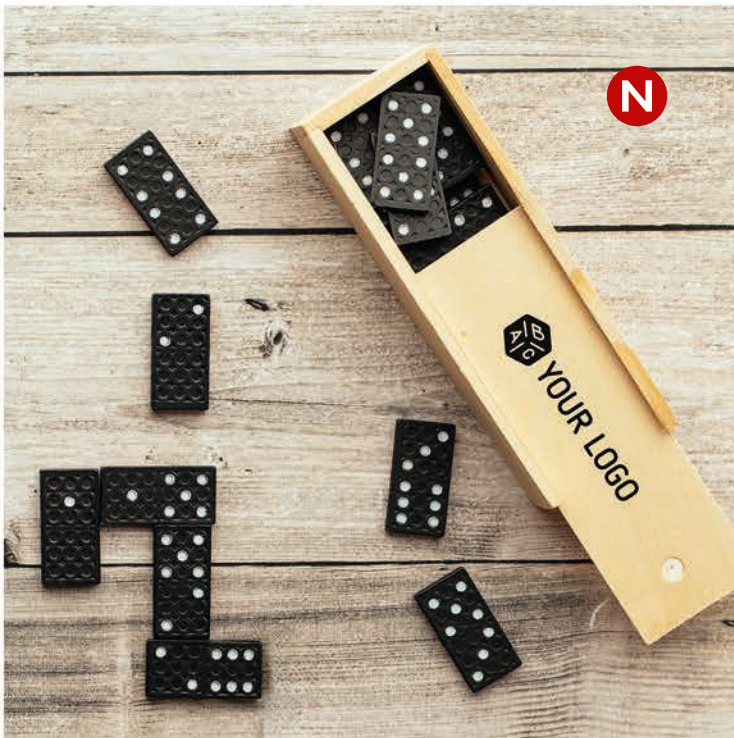

Dominic / 32.297.71

IGRA DOMINO, 28/1

Materijal: drvo i plastika Dimenzija: 14.7 x 5 x 3cm
Pakovanje: 100/50/1 Preporučena štampa: sito,
tampon, laserska gravura